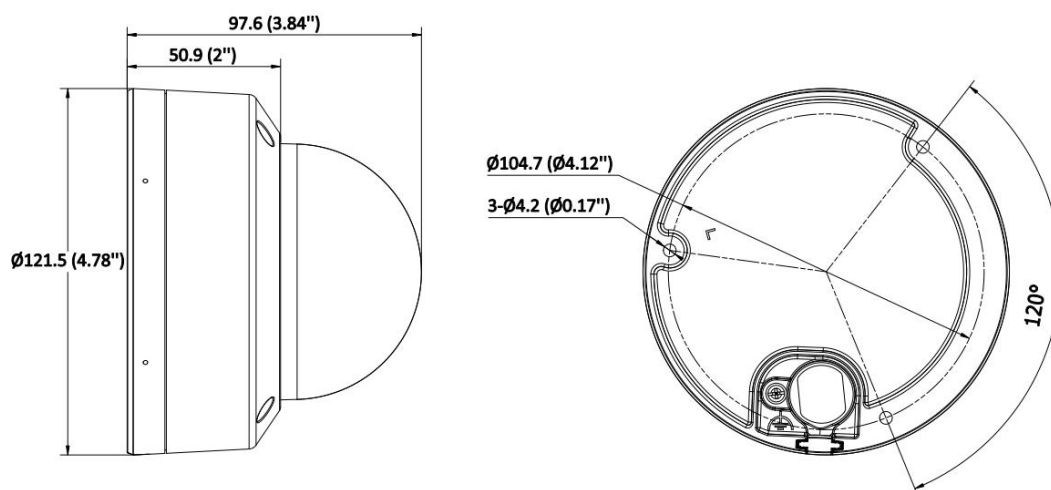

▪ **Available Model**

- DS-2CD2783G2-LIZS2U(2.8-12mm)
- DS-2CD2783G2-LIZS2U(2.8-12mm)(Black)
- DS-2CD2783G2-LIZS2U(2.8-12mm)(T)

▪ **Dimension**

Unit: mm (inch)

▪ **Accessory**

▪ **Optional**

DS-1272ZJ-120 Wall mount	DS-1272ZJ-120B Wall mount	DS-1271ZJ-120 Pendant Mount	DS-1275ZJ-SUS Vertical pole mount	DS-1276ZJ-SUS Corner mount