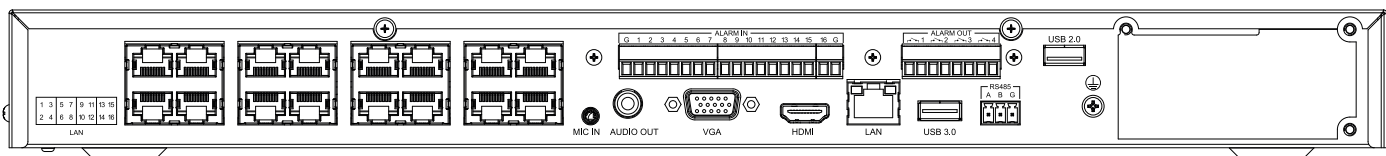

Задняя панель

Модели для заказа

EoL

Комплектация

Видеорегистратор - 1 шт.
Комплект винтов для установки HDD - 1 компл.
Мышь компьютерная - 1 шт.
Комплект кабелей для подключения HDD - 1 компл.
Кабель питания - 1 шт.
Комплект для фиксации в 19'' стойку - 1 компл.