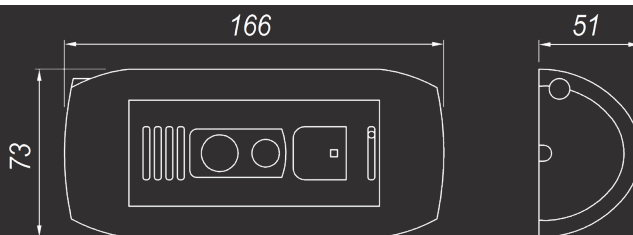

- 1 - Датчик освещенности
- 2 - Микрофон
- 3 - Видеокамера
- 4 - ИК-подсветка
- 5 - Кнопка вызова
- 6 - Динамик
- 7 - Рамка кронштейна

ОБЩИЕ ХАРАКТЕРИСТИКИ		ИК-ПОДСВЕТКА	
Модель	DS07P-LP	ИК-светодиоды	850 нм, светодиод третьего поколения
Сенсор	2 Мп, КМОП 1/2.8" SONY Starvis, День/Ночь	Рабочая дальность	До 10 м
	Прогрессивное сканирование	Угол	60°
Размер сенсора	1/2.8"	Управление	По датчику освещенности / вручную / по расписанию
Чувствительность	0.005 лк (день)/ 0.001 лк (ночь)/ 0 лк (ИК вкл.)	СЕТЬ	
ИК-фильтр	Электромеханический	Интерфейсы	10BASE-T/100BASE-TX
Режимы ИК-фильтра	По датчику, по видеосигналу, по расписанию	Сетевые протоколы	TCP/IP, IPv4/v6, SIP, PPTP, HTTP, HTTPS, FTP, SMTP, DNS, DDNS, DHCP, PPPoE, RTP, RTSP, SSL, NFS, RTSP, UPnP, UDP, NTP, ONVIF Profile S, Modbus TCP, Camdrive, IGMP, ICMP, ARP
Электронный затвор	1/25 - 1/8000 с (автоматически, вручную)	Безопасность	Многоуровневый доступ пользователей с защитой паролем
WDR	Аппаратный (2xWDR до 120 дБ)	Соединение	DHCP, статический адрес
Шумоподавление	SmartNR	SIP	
	2DNR (3 предустановки)	Версия	2.0
	3DNR (регулировка уровня)	SIP-линии	Две независимые
Направление обзора	Регулировка угла поворота от -45° до 45°	Кол-во абонентов	5
Мелодии звонка	Сменные (устанавливаются пользователем)	Открытые двери	DTMF: RFC2833, SIP INFO, in-band
Дополнительно	Вызов экстренных служб	Работа за NAT	Поддержка STUN
ОБЪЕКТИВ		РАЗЪЕМЫ	
Фокусное расстояние	3.6 мм; мин. расстояние фокусировки 0.2 м	Вызывная панель	RJ-45, разъем для установки карты памяти (внутри корпуса)
Угол обзора	85° (по горизонтали)	Тревожный выход	1 канал (нормально открытый)
	56° (по вертикали)	ЭКСПЛУАТАЦИЯ	
ВИДЕО		Питание	PoE IEEE 802.3 af (Class 0)
Видеопоток	H.264 Baseline Profile/Main Profile/High Profile, Motion JPEG (двойное кодирование)	Энергопотребление	5 Вт
Разрешение	Основной поток: 1280x1080 (Full HD), 1280x720 (HD) Альтер. поток: 704x576, 640x360, 480x268, 320x176	Рабочая температура	От -45 до +50°C
Скорость кадров	H.264/Motion JPEG: до 25 к/с для всех разрешений	Класс защиты	IP66
Скорость потока	от 32 кбит/с до 16 Мбит/с	Габаритные размеры	73x166x51 мм (без кронштейна)
Изображение	Яркость, контрастность, оттенок, резкость, насыщенность, гамма-коррекция, переверт, поворот, маска приватности, отражение, АРУ, антитуман, коррекция линзы, BLC, HLC, Синхронизация с источником света	Вес (нетто)	570 г
Баланс белого	Авто / Вручную	Материал корпуса	Металл
Экранное меню	Название, время/дата, день недели, скорость потока, частота кадров, количество подключений	Цвет (на выбор)	Черный (матовый) Серый "металлик"
РАСПОЗНАВАНИЕ НОМЕРОВ		Дополнительно	Антивандалный корпус
Видеоаналитика	Распознавание автомобильных номеров регионов России, Беларусь, Казахстан, Украина	МИНИМАЛЬНЫЕ ТРЕБОВАНИЯ	
Дальность	До 8 метров	Сетевая карта	Да
База номеров	5000 номеров во встроенной памяти	Браузер	Internet Explorer 11.0 или выше
Допустимое отклонение	Горизонтальная ось - до 30° Вертикальная ось - до 30° Ось вращения - до 20°	ОС	Windows 10, 8, 7, Vista
Управление	1 релейный выход с током коммутации до 1А	Процессор	2.8 ГГц Intel или AMD
Зоны распознавания	1	ОЗУ	1 Гб (рекомендуется 2 Гб и выше)
АУДИО		Видеокарта	256 Мб
Аудио	Встроенные микрофон и динамик	КОМПЛЕКТ ПОСТАВКИ	
Компрессия	G.711 (a-law, u-law), G.726	Комплект поставки	Видеокамера с картой памяти MicroSDHC (4 Гб), Кронштейн (состоит из двух частей), Контроллер NC103P
Дополнительно	Дуплекс		с клеммным разъемом, Разъемы RJ-45 (2 шт.)
			Комплект крепежа
			Упаковочная тара