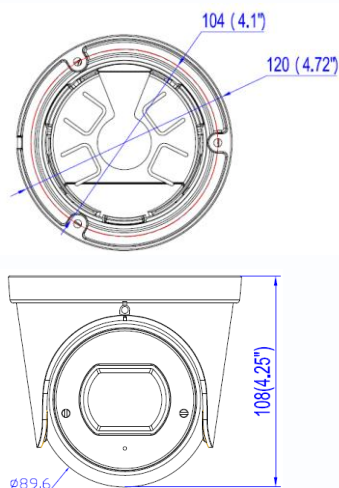

Особенности

- Разрешение 1920x1080
- Работа в режиме AHD/TVI/CVI/CVBS
- Уличное исполнение
- Встроенная ИК подсветка

Габариты

Технические параметры

Модель	TSc-E1080pUVCv
Матрица	1/2.9" IMX323 SONY EXMOR Sensor
Разрешение	1920x1080, 25/30 к/с
Чувствительность	Цвет: 0.01 Люкс, Ч/Б: 0.001 Люкс, 0 Люкс с ИК подсветкой
День-Ночь	Авто/День/Ночь
Объектив	f=2.8-12 мм вариофокальный (100-32° по горизонтали), Ф14
Электронный затвор	Авто: PAL 1/25-1/50,000 сек
ИК подсветка	До 30м
Видеовыход	AHD/TVI/CVI/CVBS, BNC (1.0 Vp-p, 75 Ом)
Переключение выхода	Через меню коаксиального управления совместимого регистратора
Экранное меню	Через меню коаксиального управления совместимого регистратора
Баланс белого	Авто/ Ручной
Рабочая температура	-40°C +60°C влажность 10- 95% (без конденсата)
Питание	12 В ±10%
Потребляемая	Не более 5 Вт
Габариты	120 x 108 мм
Вес	650 г
Класс защиты	IP66
Примечание	Комплект поставки и любые технические характеристики могут быть изменены производителем в любое время без предварительного уведомления.