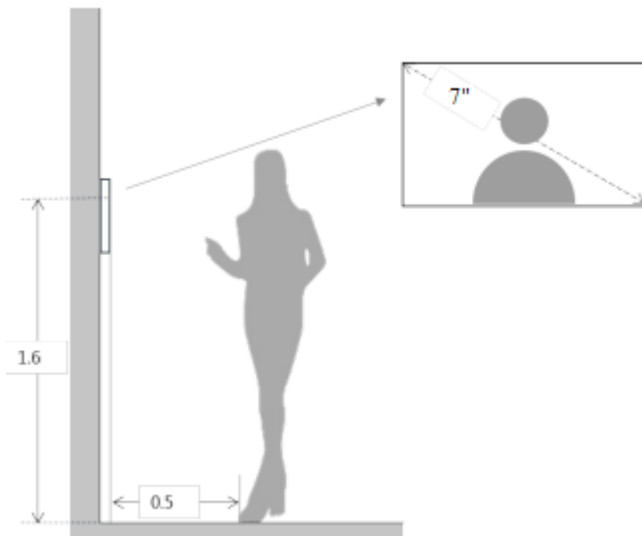

### Дисплей

Размер (разрешение) 7" (800x480)

Тип Ёмкостной

## Общие данные

Монтаж Накладной

Размеры 200.5мм × 136.5мм × 22мм

Вес 0.8кг

Размеры(мм)

Просматриваемая область(м)

Подключение