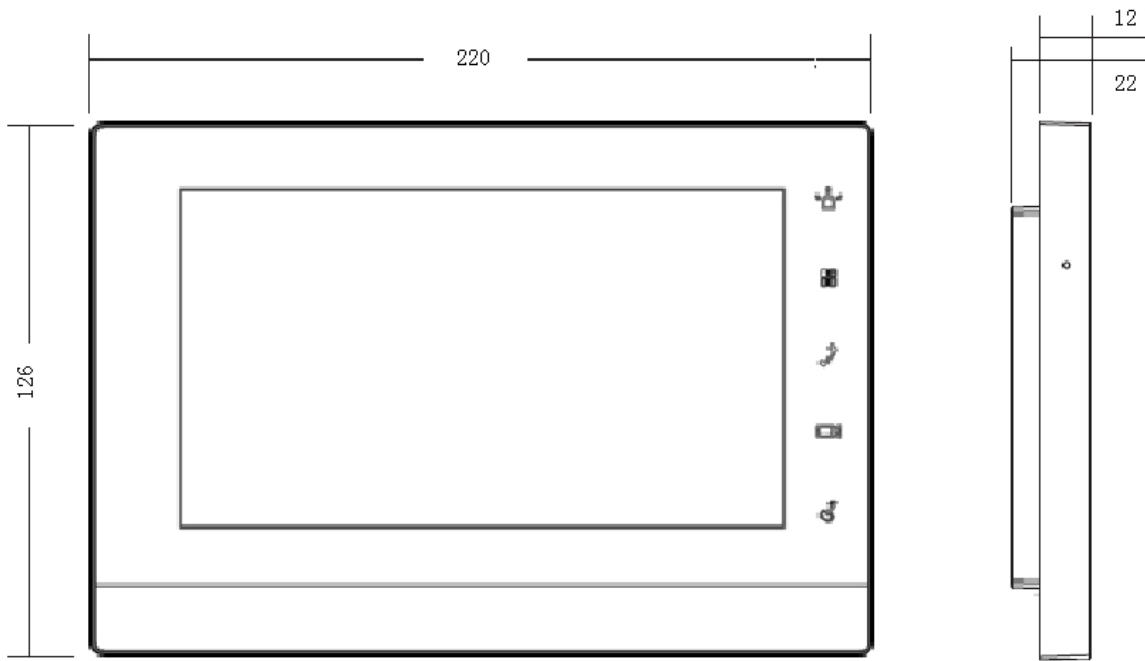

### Дисплей

Размер (разрешение) 7" (800x480)

Тип Ёмкостной

## Общие данные

Монтаж Накладной

Размеры 200.5мм × 136.5мм × 22мм

Вес 0.8кг

Размеры(мм)

Просматриваемая область(м)

Подключение