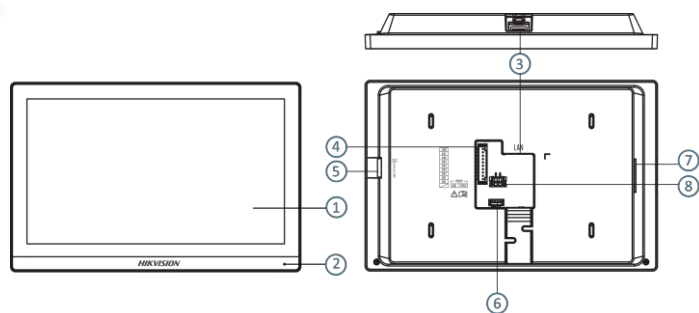

Интерфейсы