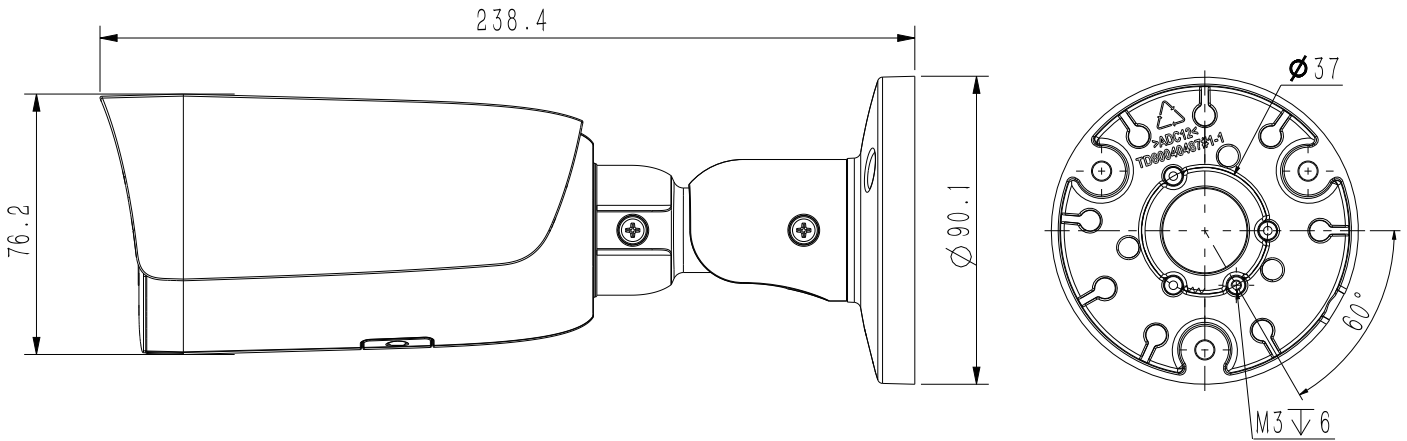

Габаритные размеры в мм