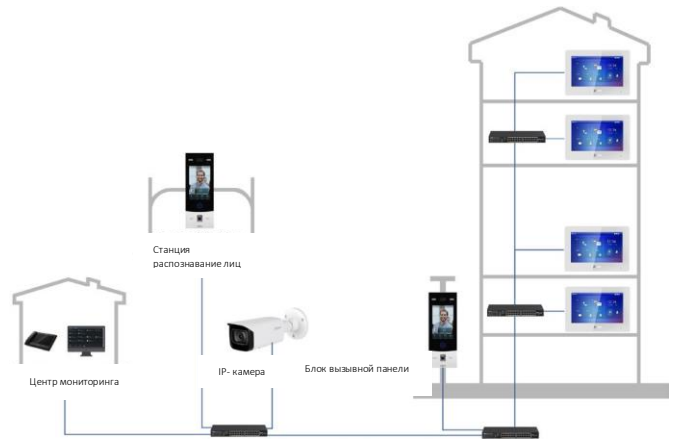

### Порты

RS-485	1
Тревожный вход	6
Тревожный выход	1
Выходная мощность	1 (12В/100мА)
Дверной звонок	Да (используйте любой порт входа сигнала тревоги)

Сеть	Один Ethernet 10 Мбит / с / 100 Мбит / с
<b>Общее</b>	
Цвет	Черный или белый
Потребляемая мощность	12В DC 1А Стандартное PoE
Адаптер питания	Не включено
Установка	Поверхностный монтаж
Сертификаты	CE; FCC; UL
Аксессуары	Кронштейн и ленточный кабель сигнализации (в комплекте)
Размеры	189,0 мм x 130,0 мм x 26,9 мм
Рабочая температура	От -10 ° C до + 55 ° C
Рабочая влажность	От 20% до 93% (без конденсации)
Рабочая высота	Ниже 3000 м
Питание	В режиме ожидания ≤ 2 Вт; рабочий режим ≤ 6 Вт
Вес нетто	384 г
Вес брутто	737 г

Размеры (мм)

Приложение

Информация для заказа

Тип	Модель	Описание
Цифровой внутренний монитор	DHI-VTH5421HB/ DHI-VTH5421HW	Цифровой внутренний монитор

Установка