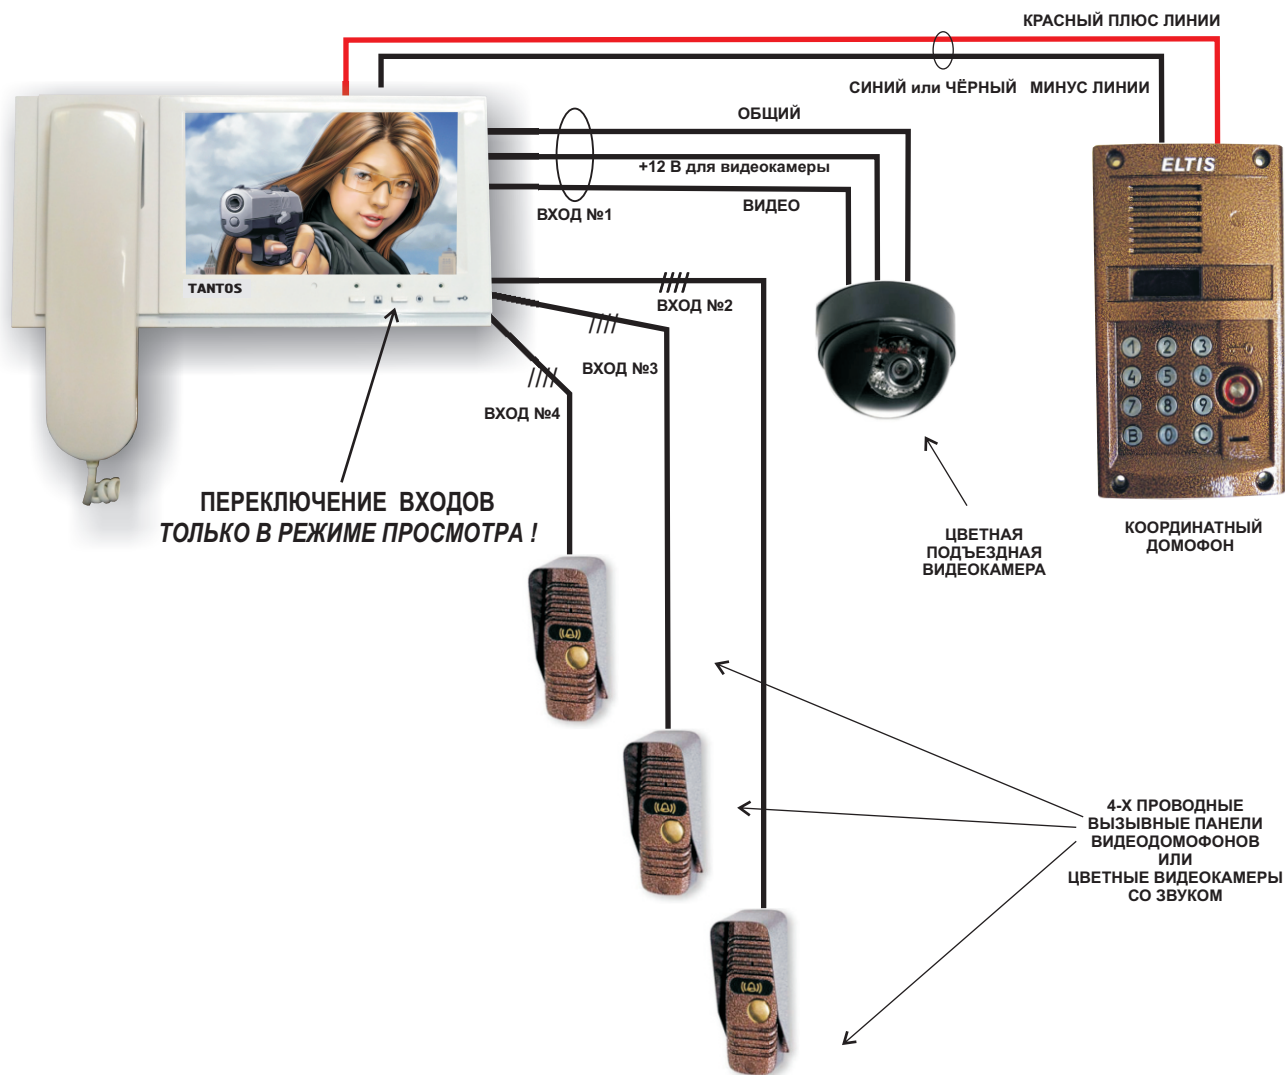

ЦВЕТНОЙ МОНИТОР ВИДЕОДОМОФОНА **TANTOS LOKI VIZIT (КООРДИНАТНЫЙ)**

Уникальный цветной монитор видеодомофона **TANTOS LOKI VIZIT** имеет 4 видеовхода и предназначен для полнофункциональной работы **КООРДИНАТНЫМ** аудиодомофом типа **VIZIT**, **CYFRAL**, **ELTIS** и т.п.

СХЕМА ПОДКЛЮЧЕНИЯ

Для подключения использовать **ТОЛЬКО** плоский 16-жильный шлейф и красно-синий 2-х жильный провод!

ВАЖНЫЕ НАСТРОЙКИ !

В неиспользуемых входах **ПЕРЕД ВКЛЮЧЕНИЕМ МОНИТОРА** аудиоканал соединить с “ЗЕМЛЕЙ” (с общим проводом).