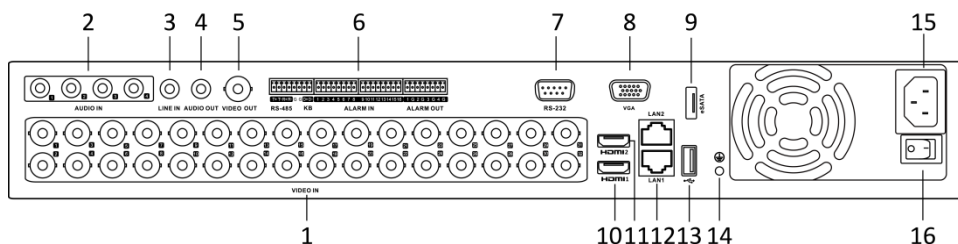

## Интерфейсы задней панели

Цифра	Наименование	Цифра	Наименование
1	Видеовход	9	eSATA
2	Аудиовход	10	HDMI1
3	Линейный	11	HDMI2
4	Аудиовыход	12	LAN1 / LAN2
5	Видеовыход	13	USB
6	RS-485, интерфейс клавиатуры, тревожные вход/ выход	14	Заземление
7	RS-232	15	Питание AC100-240В
8	VGA	16	Вкл./ Выкл.